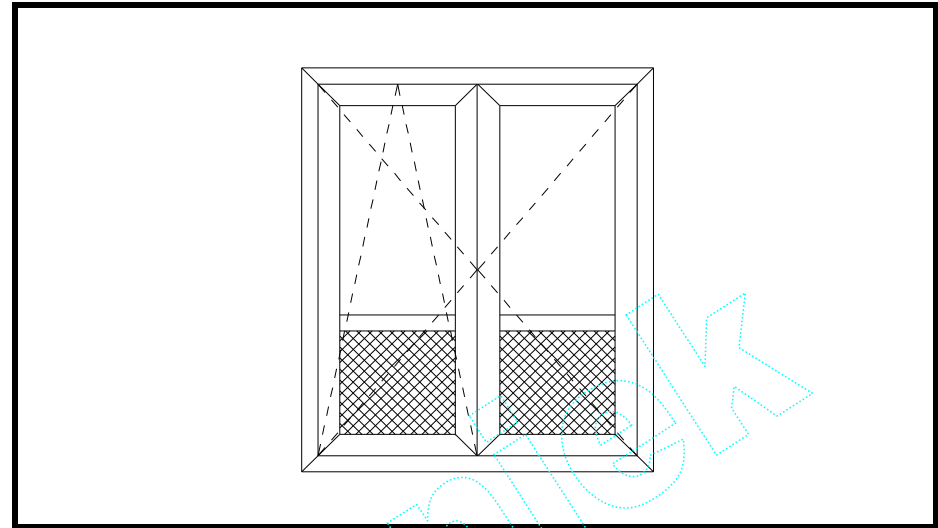

Stoldeur binnendraaiend drk / draai

Deceuninck Zendow Royal (verdiept-profiel)

Kleur wit, Ral 9016 of parelwit, Ral 1013.

Incl. HR++glas kw 1.2 gasgevuld.

Incl. inbraakwerend hang & sluitwerk.

-- Meerprijs kozijnen buitenzijde in kleur + 10%.

-- Meerprijs draadelen buitenzijde in kleur + 8%.

Alle prijzen zijn exclusief B.T.W..

		Breedte			
		1800	1900	2000	2100
hoogte	2000	1533	1553	1578	1598
	2100	1549	1569	1594	1614
	2200	1571	1590	1616	1635
	2300	1586	1606	1633	
	2400	1603	1626