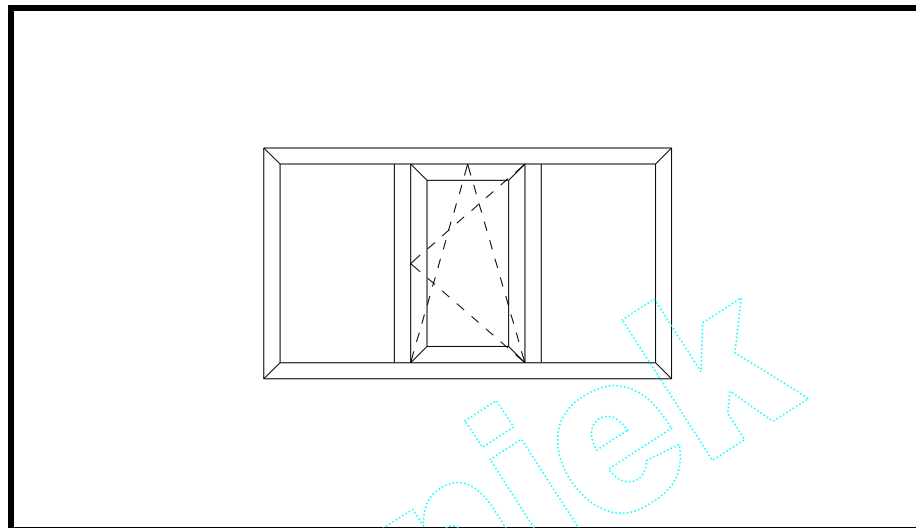

-- Meerprijs draaidelen buitenzijde in kleur + 8%.

Alle prijzen zijn exclusief B.T.W..

		Breedte								
		2000	2100	2200	2300	2400	2500	2600	2700	2800
hoogte	900	673	680	688	696	705	713	722	731	739
	1000	689	698	709	718	727	735	745	755	764
	1100	709	717	728	738	748	757	768	778	788
	1200	728	737	748	760	770	781	792	802	813
	1300	748	759	771	783	794	805	816	827	838
	1400	769	780	793	805	817	828	840	851	862
	1500	790	801	815	828	839	851	864	875	886
	1600	827	839	852	866	878	889	903	915	927
	1700	848	860	874	888	900	913	926	939	951
1800	869	881	896	910	923	936	950	963	975	