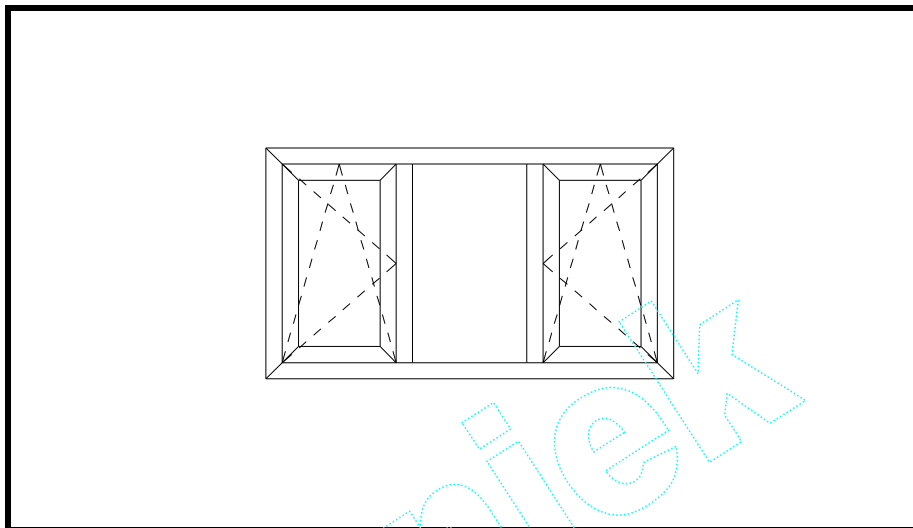

-- Meerprijs draadelen buitenzijde in kleur + 8%.

Alle prijzen zijn exclusief B.T.W..

		Breedte								
		2000	2100	2200	2300	2400	2500	2600	2700	2800
hoogte	900	845	853	864	872	881	889	898	906	915
	1000	866	874	887	895	904	913	922	932	943
	1100	885	894	907	915	926	937	948	959	970
	1200	905	913	928	939	950	962	974	985	996
	1300	926	838	954	966	977	989	1001	1013	1025
	1400	950	962	978	990	1002	1015	1027	1039	1052
	1500	973	985	1002	1015	1027	1040	1053	1065	1078
	1600	1028	1041	1058	1071	1084	1097	1111	1123	1136
	1700	1051	1064	1082	1096	1109	1122	1136	1149	1163
1800	1075	1088	1106	1121	1134	1148	1162	1176	1190	