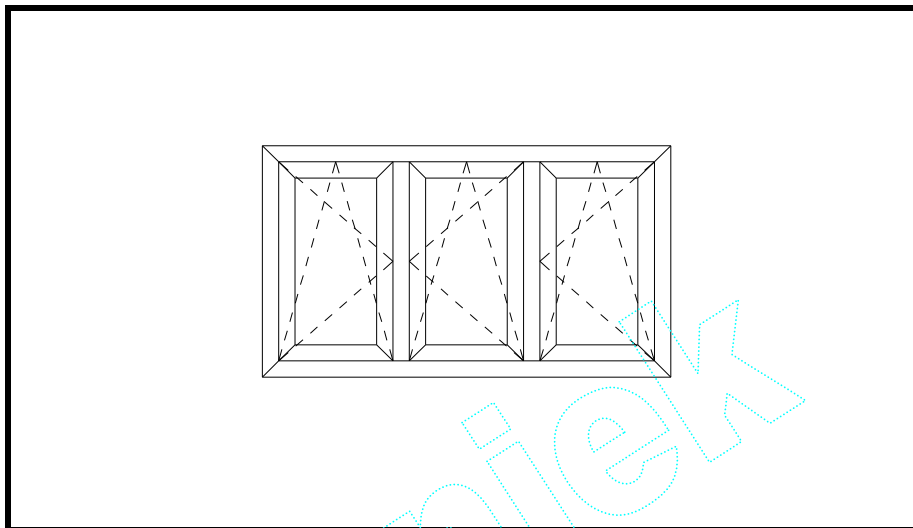

-- Meerprijs draadelen buitenzijde in kleur + 8%.

Alle prijzen zijn exclusief B.T.W..

		Breedte								
		2000	2100	2200	2300	2400	2500	2600	2700	2800
hoogte	900	1008	1017	1031	1039	1048	1056	1064	1072	1081
	1000	1033	1041	1056	1064	1072	1080	1090	1101	1112
	1100	1053	1061	11075	1083	1094	1105	1118	1129	1141
	1200	1072	1081	1096	1109	1121	1133	1146	1157	1169
	1300	1095	1108	1126	1139	1151	1163	1176	1189	1201
	1400	1121	1134	1152	1166	1178	1191	1204	1217	1230
	1500	1146	1159	1178	1192	1205	1218	1232	1245	1258
	1600	1219	1232	1251	1266	1279	1292	1307	1320	1334
	1700	1244	1258	1277	1293	1306	1320	1335	1349	1362
1800	1270	1284	1304	1319	1333	1347	1363	1377	1391	