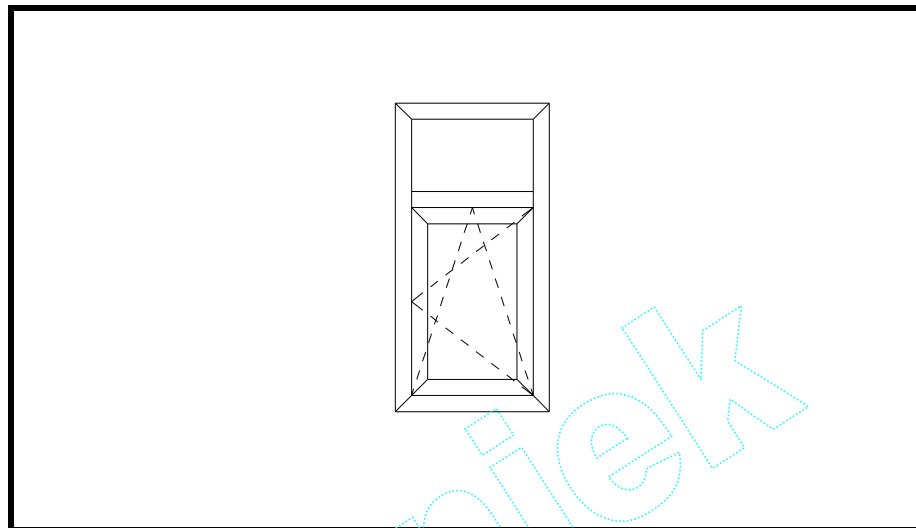

-- Meerprijs draadelen buitenzijde in kleur + 8%.

Alle prijzen zijn exclusief B.T.W..

		Breedte					
		800	900	1000	1100	1200	1300
hoogte	1400	507	518	529	543	567	582
	1500	515	526	538	555	579	595
	1600	525	536	551	568	593	609
	1700	533	547	562	580	605	621
	1800	543	558	573	591	617	634
	1900	554	570	585	604	630	647
	2000	565	581	597	615	642	660
	2100	575	592	608	627	654	672
	2200	601	618	634	654	681	700