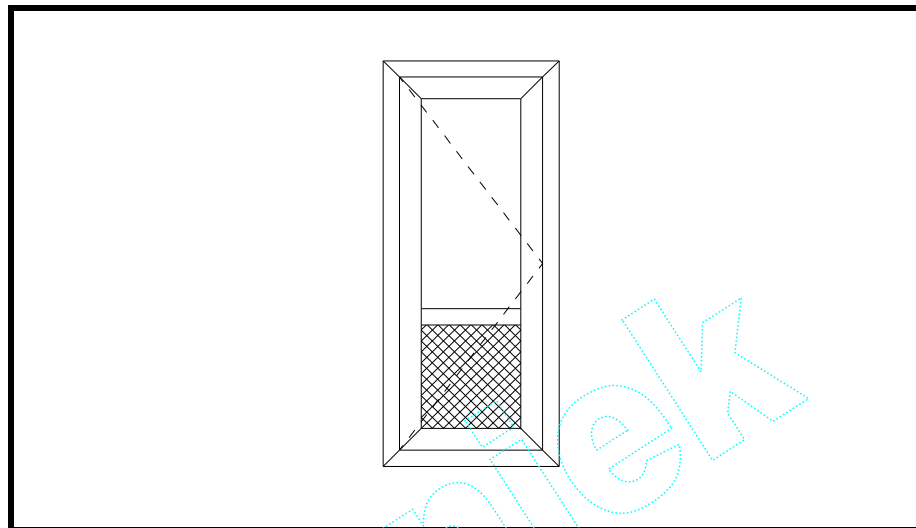

-- Meerprijs draadelen buitenzijde in kleur + 8%.

Alle prijzen zijn exclusief B.T.W..

		Breedte			
		800	900	1000	1100
hoogte	2000	937	955	973	991
	2100	947	965	983	1001
	2200	958	975	993	1014
	2300	968	986	1006	
	2400	999	1018		