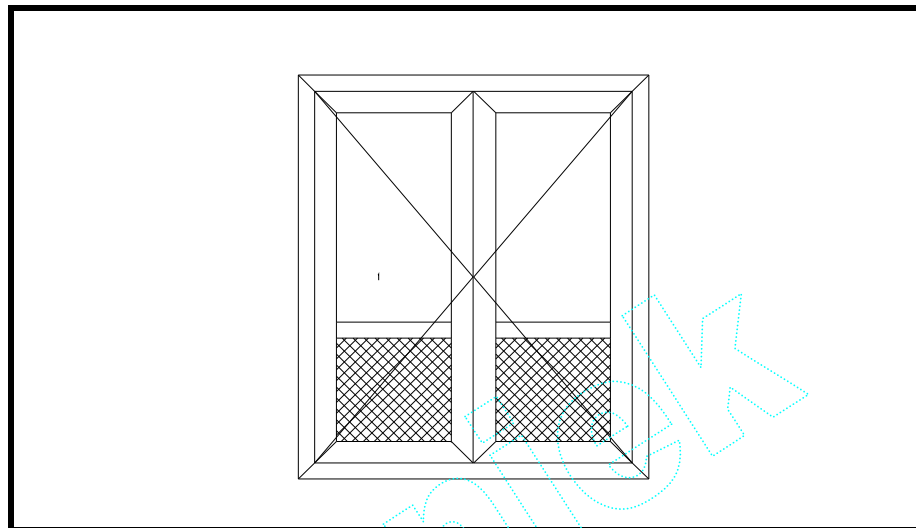

-- Meerprijs draadelen buitenzijde in kleur + 8%.

Alle prijzen zijn exclusief B.T.W..

		Breedte			
		1800	1900	2000	2100
hoogte	2000	1679	1698	1718	1738
	2100	1695	1715	1735	1755
	2200	1712	1732	1752	1772
	2300	1729	1749	1770	
	2400	1792	1814		