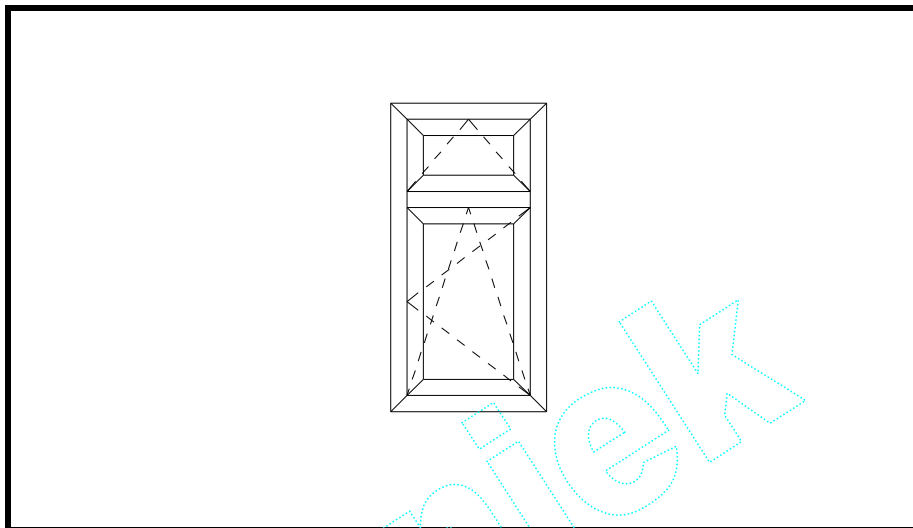

-- Meerprijs draadelen buitenzijde in kleur + 8%.

Alle prijzen zijn exclusief B.T.W..

		Breedte					
		800	900	1000	1100	1200	1300
hoogte	1400	649	663	682	699	724	748
	1500	657	671	691	710	735	761
	1600	667	681	703	723	749	774
	1700	675	692	715	735	761	787
	1800	685	703	726	746	773	799
	1900	696	714	738	759	785	812
	2000	707	725	749	770	797	824
	2100	717	736	760	782	809	837
	2200	742	762	786	808	836	864