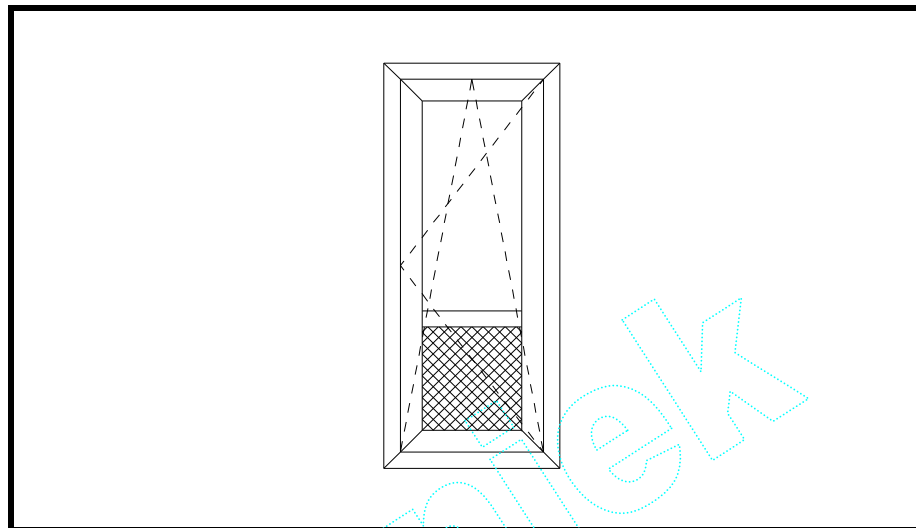

-- Meerprijs draadelen buitenzijde in kleur + 8%.

Alle prijzen zijn exclusief B.T.W..

		Breedte			
		800	900	1000	1100
hoogte	2000	784	802	820	841
	2100	793	811	829	850
	2200	808	826	844	868
	2300	818	836	856	
	2400	827	846		